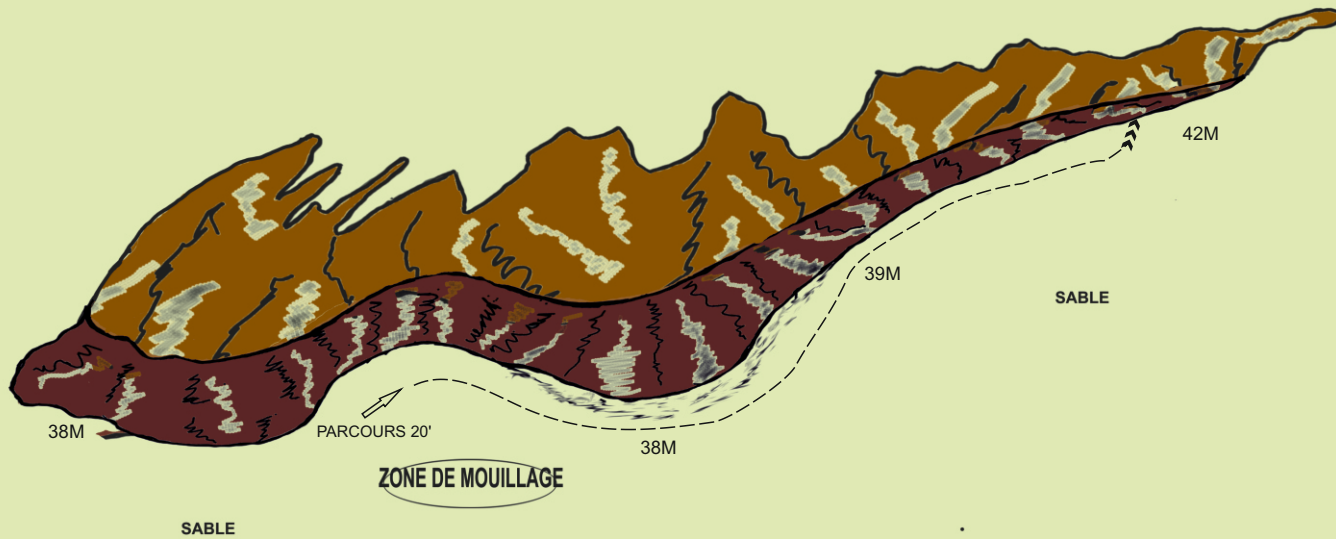

SEC A MERLOT
43°40.511' N
7°20.843' E

OUEST

SUD

EST

NORD

EST

SUD

NORD

ZONE DE MOUILLAGE

OUEST