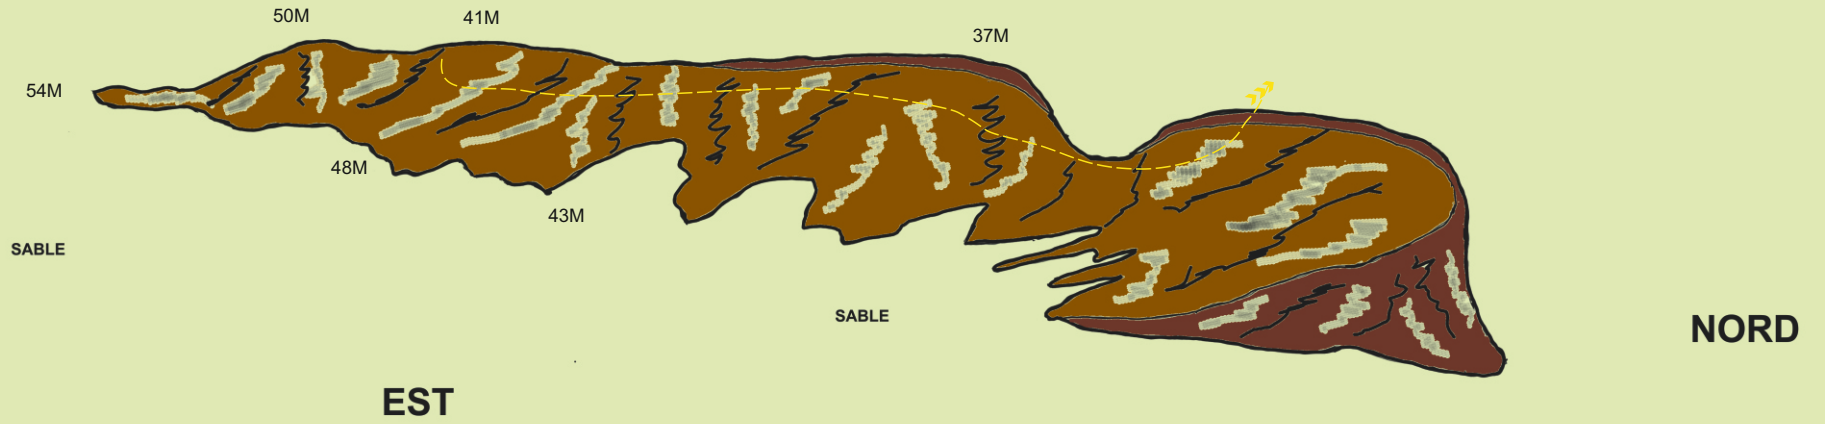

SEC A MERLOT
43°40.511' N
7°20.843' E

OUEST

SUD

EST

NORD

EST

SUD

NORD

ZONE DE MOUILLAGE

OUEST